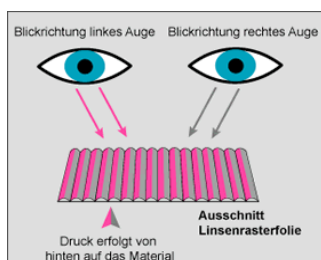

Lenticularfolien sind Kunststofffolien, die im bedruckten Zustand Tiefenwirkung oder Animationseffekte hervorrufen. Diese Effekte können ohne optische Hilfsmittel betrachtet werden. Der Effekt tritt ein, wenn die Folie von verschiedenen Blickwinkeln betrachtet werden.

Le procédé d'imagerie lenticulaire permet une communication visuelle à fort impact avec ses effets spéciaux tel que le relief (3D), les images changeantes (Flip) ou les animations.

Typ	Format (mm) Dim. (mm)		Linien parallel Lignes parallèles	pcs./Box	Gewicht kg Poids kg	CHF / pcs.	CHF / Box
40 LPI, 838 μ, 49°, motion / 3D	210	x 297	210 mm	20	1.50	4.20	84.00
40 LPI, 838 μ, 49°, motion / 3D	210	x 297	297 mm	20	1.50	4.20	84.00
40 LPI, 838 μ, 49°, motion / 3D	508	x 711	508 mm	5	3.00	12.80	64.00
40 LPI, 838 μ, 49°, motion / 3D	508	x 711	508 mm	50	35.00	10.20	510.00
40 LPI, 838 μ, 49°, motion / 3D	508	x 711	711 mm	5	3.00	12.80	64.00
40 LPI, 838 μ, 49°, motion / 3D	508	x 711	711 mm	50	35.00	10.20	510.00
40 LPI, 838 μ, 49°, motion / 3D	711	x 1016	1016 mm	5	4.00	22.80	114.00
40 LPI, 838 μ, 49°, motion / 3D	711	x 1016	1016 mm	50	35.00	19.80	990.00
40 LPI, 838 μ, 49°, motion / 3D	1200	x 1828	1828 mm	5	6.00	67.40	337.00
40 LPI, 838 μ, 49°, motion / 3D	1200	x 1828	1828 mm	50	135.00	59.40	2'970.00
50 LPI, 610 μ, 54°, motion	210	x 297	210 mm	20	1.20	2.80	56.00
50 LPI, 610 μ, 54°, motion	210	x 297	297 mm	20	1.20	2.80	56.00
50 LPI, 610 μ, 54°, motion	508	x 711	508 mm	5	3.00	7.40	37.00
50 LPI, 610 μ, 54°, motion	508	x 711	508 mm	100	35.00	5.10	510.00
50 LPI, 610 μ, 54°, motion	508	x 711	711 mm	5	3.00	7.40	37.00
50 LPI, 610 μ, 54°, motion	508	x 711	711 mm	100	35.00	5.10	510.00
62 LPI, 685 μ, 44°, motion / 3D	210	x 297	210 mm	20	1.30	3.30	66.00
62 LPI, 685 μ, 44°, motion / 3D	210	x 297	297 mm	20	1.30	3.30	66.00
62 LPI, 685 μ, 44°, motion / 3D	508	x 711	508 mm	5	3.00	8.80	44.00
62 LPI, 685 μ, 44°, motion / 3D	508	x 711	508 mm	100	35.00	6.50	650.00
62 LPI, 685 μ, 44°, motion / 3D	508	x 711	711 mm	5	3.00	8.80	44.00
62 LPI, 685 μ, 44°, motion / 3D	508	x 711	711 mm	100	35.00	6.50	650.00
62 LPI, 685 μ, 44°, motion / 3D	711	x 1016	711 mm	5	4.00	14.40	72.00
62 LPI, 685 μ, 44°, motion / 3D	711	x 1016	711 mm	50	35.00	11.60	580.00
75 LPI, 457 μ, 49°, motion / 3D	210	x 297	210 mm	20	1.00	2.30	46.00
75 LPI, 457 μ, 49°, motion / 3D	210	x 297	297 mm	20	1.00	2.30	46.00
75 LPI, 457 μ, 49°, motion / 3D	508	x 711	508 mm	5	3.00	6.30	31.50
75 LPI, 457 μ, 49°, motion / 3D	508	x 711	508 mm	100	35.00	4.00	400.00
75 LPI, 457 μ, 49°, motion / 3D	508	x 711	711 mm	5	3.00	6.30	31.50
75 LPI, 457 μ, 49°, motion / 3D	508	x 711	711 mm	100	35.00	4.00	400.00