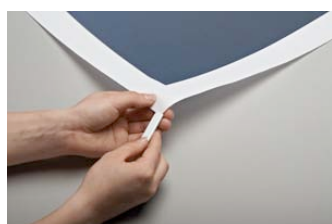

Posterhanger

21cm A4
30cm A4, A3
42cm A3, A2
50cm
60cm A2, A1
70cm
75cm
80cm
85cm A1, A0
100cm
120cm A0

weitere Größen auf Anfrage
autres dimensions sur demande