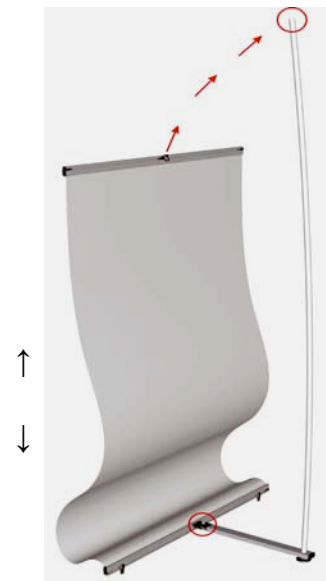

Quick Screen vario

System mit Klickprofil; Höhe verstellbar
système avec profil clic a hauteur ajustable

600 x 1'900-2'300mm
700 x 1'900-2'300mm
800 x 1'900-2'300mm
900 x 1'900-2'300mm
1'000 x 1'900-2'300mm

Höhe verstellbar / Hauteur ajustable