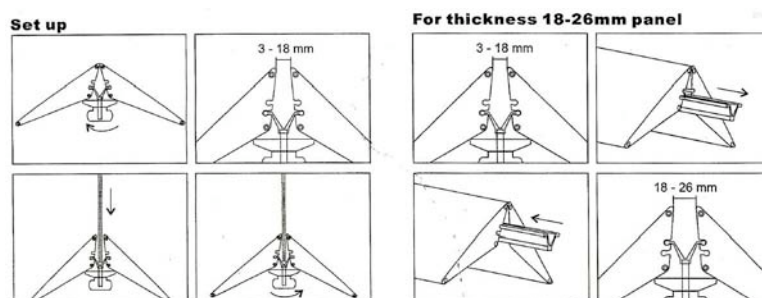

Rigid Banner Stand – Plattenständer / *pied fixant pour plaques rigides*

Fusslänge / *longueur de pied* : 500mm
Plattendicke / *épaisseur de plaque* : 3-26mm
Plattenhöhe / *hauteur de plaque* : max. 1500mm

Massiver Stahlfuss, beidseitige Präsentation, einfache Plattenbefestigung
Pied en acier robuste, présentation double face avec fixation simple de la plaque