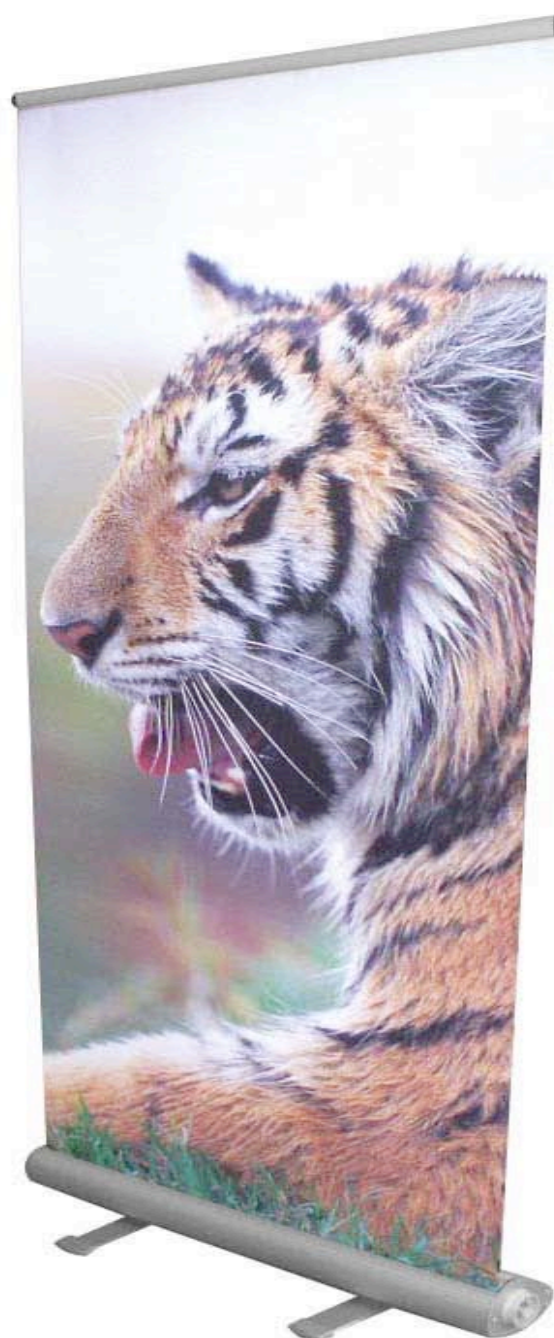

Displays ¹

Roll Screen

Ein leichtes und elegantes Rolldisplay inkl. Transporttasche schwarz

Display-enrouleur léger et élégant incl. étui de transport noir

700 x 2'000mm
850 x 2'000mm
1'000 x 2'000mm
1'200 x 2'000mm

Quick Roll Screen

System Klickprofil und Teleskopstange; inkl. Transporttasche schwarz
Système avec profil clic et perche télescopique; incl. étui de transport noir

800 x 2'300mm
900 x 2'300mm
1'000 x 2'300mm

Quick Roll Screen double

doppelseitiges System mit klickprofil und Teleskopstange
 système bilatéral avec profil clic et perche télescopique

800 x 2'300mm
 1'000 x 2'300mm

Transporttasche schwarz; optional
 Etui de transport noir en option