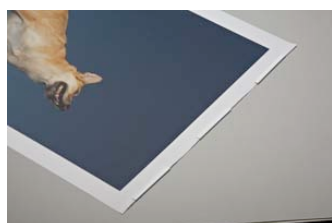

Posterhanger

21cm A4
30cm A4, A3
42cm A3, A2
50cm
60cm A2, A1
70cm
75cm
80cm
85cm A1, A0
100cm
120cm A0

weitere Größen auf Anfrage
autres dimensions sur demande