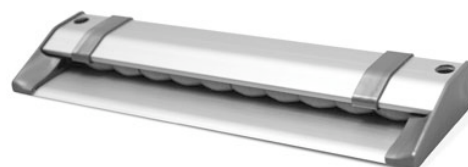

Easy Fix

Cleveres Aufhängesystem aus eloxiertem Aluminium für Poster, Plakate, Notizen, etc.

Geeignet für Büros, Konferenzräume, Schulen, etc.

Einstecken – hält, anheben – gelöst. Kann mit den mitgelieferten Schrauben und Dübeln oder mit dem vormontierten Klebestreifen befestigt werden.

Systeme ingénieux en aluminium anodisé pour la pose de posters, notices, affiches d'informations. Optimale pour l'utilisation dans les bureaux, salles de conférences, écoles etc.

Pose et dépose avec une seule main. Peut-être installé avec les vices et fenton livrée ou bien l'autocollant double face pré-monté.

310mm
500mm
580mm
880mm
1'000mm
1'180mm
1'500mm